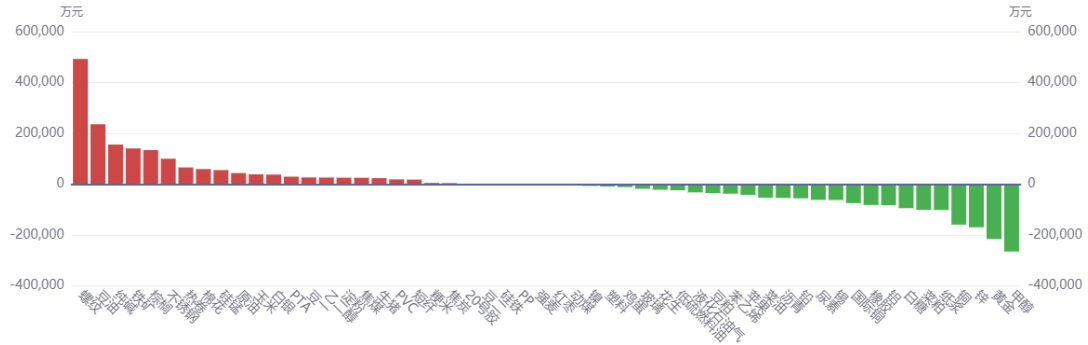

### 商品品种资金流向

洞彻风云共创未来

DEDICATED TO THE FUTURE

全国统一客服电话：400-700-0188